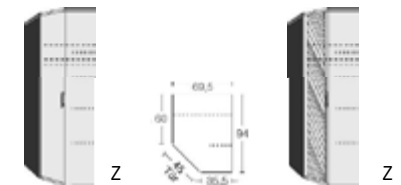

BREITE 69,5/94 CM

Eckschrank
1 Tür, links angeschlagen,
auch rechts verwendbar
2 große Böden B 68cm
4 kleine Böden B 33cm,
1 Kleiderstange
LED-Innenbeleuchtung
mit Bewegungsmelder

	B 94/ 94, H 211, T 60/ 60	mit Spiegel	B 94/ 69,5, H 211, T 35,5/ 60	mit Spiegel	B 69,5/ 94, H 211, T 60/ 35,5	mit Spiegel
.. 55 Sonoma Eiche*/ Front Lichtweiß	6355.50 ..	6355.53 ..	6360.50 ..	6360.53 ..	6361.50 ..	6361.53 ..

1. .. 60 Livorno Buche*/ Front Hellgrau
   - .. 78 Livorno Buche*/ Front Lichtweiß
2. ---
3. .. 59 Wildeiche*/ Front Hellgrau
   - .. 93 Wildeiche*/ Front Lichtweiß

*Die Oberflächen-Dekore sind furniergetreue Nachbildungen.

B= Breite, H= Höhe, T= Tiefe in cm

Z=zerlegt, A=aufgebaut

Kleine Abweichungen vorbehalten!