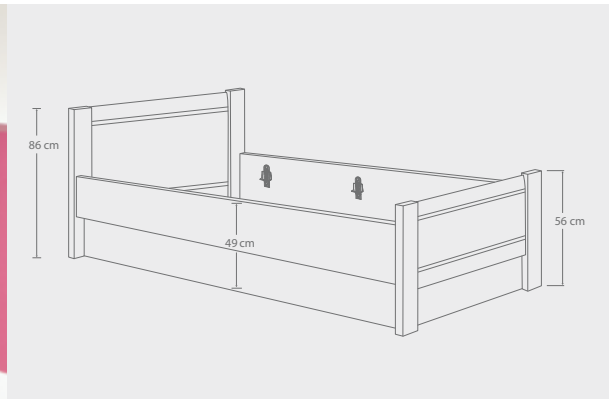

**UNAUFDRINGLICHE ELEGANZ**  
 Sieht aus wie eine Kommode, ist in Wahrheit aber das extra Bett für einen zusätzlichen Gast, Liegefläche 90 x 200 cm.

**QUERBETT**  
 Das Querbett lässt sich mit wenigen Handgriffen problemlos herrichten.

# GÄSTE BEGEISTERN

Einrichtungsvorschlag in Lichtweiß  
(Dekor-Nr.: ....25)

Komfortbett  
(unten geschlossen),  
Fußteilhöhe 56 cm  
mit höhenverstell-  
barem Beschlag

Komfortbett  
(unten offen),  
Fußteilhöhe 56 cm  
mit höhenverstell-  
barem Beschlag