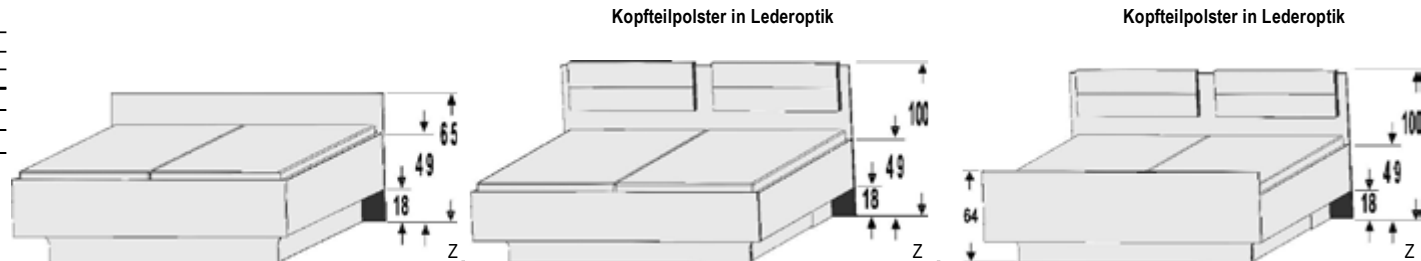

ALBERGO

KOMFORT-BETTEN

Alle Betten in Komforthöhe 49 cm

Matratze und Lattenrost
nicht im Lieferumfang enthalten

- ..02 Livorno Buche*
- ..04 Hellgrau
- ..05 San Remo Eiche*
- ..09 Wildeiche*
- ..15 Sonoma Eiche*
- ..25 Lichtweiß
- ..80 Astkernbuche*

Kopfteilpolster in Lederoptik

- ..... 01 Havanna
- ..... 02 Weiss
- ..... 03 Anthrazit

	Matratzenmaße in cm					Kopfteilpolster in Lederoptik					Kopfteilpolster in Lederoptik				
	Breite	Länge	Höhe	Art.-Nr.	Preis	Breite	Länge	Höhe	Art.-Nr.	Preis	Breite	Länge	Höhe	Art.-Nr.	Preis
90er	90x200	97	205	65	1271.50 ..	97	205	100	1271.59 .. .		97	205	100	1271.52 .. .	
	90x220	97	225	65	1272.50 ..	97	225	100	1272.59 .. .		97	225	100	1272.52 .. .	
100er	100x200	107	205	65	1274.50 ..	107	205	100	1274.59 .. .		107	205	100	1274.52 .. .	
	100x220	107	225	65	1275.50 ..	107	225	100	1275.59 .. .		107	225	100	1275.52 .. .	
120er	120x200	127	205	65	1277.50 ..	127	205	100	1277.59 .. .		127	205	100	1277.52 .. .	
	120x220	127	225	65	1278.50 ..	127	225	100	1278.59 .. .		127	225	100	1278.52 .. .	
140er	140x200	147	205	65	1280.50 ..	147	205	100	1280.59 .. .		147	205	100	1280.52 .. .	
	140x220	147	225	65	1281.50 ..	147	225	100	1281.59 .. .		147	225	100	1281.52 .. .	
160er mit Mittelbalken	160x200	167	205	65	1283.50 ..	167	205	100	1283.59 .. .		167	205	100	1283.52 .. .	
	160x220	167	225	65	1284.50 ..	167	225	100	1284.59 .. .		167	225	100	1284.52 .. .	
180er mit Mittelbalken	180x200	187	205	65	1286.50 ..	187	205	100	1286.59 .. .		187	205	100	1286.52 .. .	
	180x220	187	225	65	1287.50 ..	187	225	100	1287.59 .. .		187	225	100	1287.52 .. .	
200er mit Mittelbalken	200x200	207	205	65	1289.50 ..	207	205	100	1289.59 .. .		207	205	100	1289.52 .. .	
	200x220	207	225	65	1290.50 ..	207	225	100	1290.59 .. .		207	225	100	1290.52 .. .	

*Dekor-Nr. und Oberflächen

- ..02 Livorno Buche*
- ..04 Hellgrau
- ..05 San Remo Eiche*
- ..09 Wildeiche*
- ..15 Sonoma Eiche*
- ..25 Lichtweiß
- ..80 Astkernbuche*
- ..34 Lichtweiß/ Front Astkernbuche*
- ..35 Lichtweiß/ Front Hellgrau
- ..42 Lichtweiß/ Front Livorno Buche*
- ..47 Lichtweiß/ Front San Remo Eiche*
- ..61 Lichtweiß/ Front Sonoma Eiche*
- ..94 Lichtweiß/ Front Wildeiche*
- ..75 Hellgrau/ Front Livorno Buche*
- ..79 Hellgrau/ Front San Remo Eiche*
- ..83 Hellgrau/ Front Wildeiche*
- ..84 Hellgrau/ Front Sonoma Eiche*
- ..85 Hellgrau/ Front Lichtweiß
- ..86 Hellgrau/ Front Astkernbuche*
- ..65 Astkernbuche*/ Front Hellgrau
- ..81 Astkernbuche*/ Front Lichtweiß
- ..43 San Remo Eiche*/ Front Hellgrau
- ..46 San Remo Eiche*/ Front Lichtweiß
- ..55 Sonoma Eiche*/ Front Lichtweiß
- ..56 Sonoma Eiche*/ Front Hellgrau
- ..60 Livorno Buche*/ Front Hellgrau
- ..78 Livorno Buche*/ Front Lichtweiß
- ..59 Wildeiche*/ Front Hellgrau
- ..93 Wildeiche*/ Front Lichtweiß