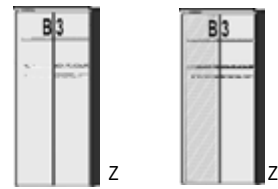

B= Breite, H= Höhe, T= Tiefe in cm

Z=zerlegt, A=aufgebaut

Kleine Abweichungen vorbehalten!

**SCHWEBETÜREN-  
SCHRÄNKE  
HÖHE 211 CM  
EINSÄTZE  
TÜRDÄMPFER  
EINLEGEBÖDEN**

**BREITE 95 CM**

**Schwebetürenschränk**  
2 Einlegeböden  
1 Kleiderstange