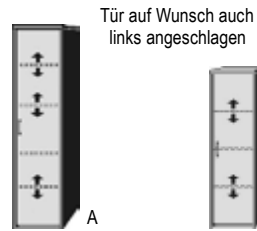

ELEMENTE
HÖHE 211 / 161 CM
HÖHE 98,5 / 63 CM
NACHTSCHRÄNKE

BREITE 50,5 CM

Element
1 Tür, rechts
angeschlagen
1 Fachboden
3 verstellbare Böden

Tür auf Wunsch auch
links angeschlagen

Element
1 Tür, rechts
angeschlagen
1 Fachboden
2 verstellbare Böden

BREITE 142,5 CM

Element
3 Türen
5 verstellbare Böden
2 Schubkästen

BREITE 75 CM

Element
2 Türen
1 Fachboden
1 verstellbarer Boden

BREITE 122 CM

Element
2 Türen
2 verstellbare Böden
2 Mittelwände
3 Schubk. (SK)
SK-Blenden
1xH13,8cm
2xH20,8cm

BREITE 96 CM

Element
2 Türen
1 verstellbarer Boden

BREITE 75 CM

Element
2 Türen
1 verstellbarer Boden

Element
4 Schubkästen

B 50,5, H 211, T 35,5	B 50,5, H 161, T 35,5	B 142,5, H 98,5, T 35,5	B 75, H 98,5, T 35,5	B 122, H 63, T 35,5	B 96, H 63, T 35,5	B 75, H 63, T 35,5	B 75, H 63, T 35,5
7190.50 ..	7323.50 ..	7395.50 ..	7410.50 ..	7445.50 ..	7450.50 ..	7460.50 ..	7461.50 ..

1. *Dekor-Nr. und Oberflächen
2. .. 02 Livorno Buche*
   - .. 04 Hellgrau
   - .. 05 San Remo Eiche*
   - .. 09 Wildeiche*
   - .. 15 Sonoma Eiche*
   - .. 25 Lichtweiß
   - .. 80 Astkernbuche*
   - .. 34 Lichtweiß/ Front Astkernbuche*
   - .. 35 Lichtweiß/ Front Hellgrau
   - .. 42 Lichtweiß/ Front Livorno Buche*
   - .. 47 Lichtweiß/ Front San Remo Eiche*
   - .. 61 Lichtweiß/ Front Sonoma Eiche*
   - .. 94 Lichtweiß/ Front Wildeiche*
   - .. 75 Hellgrau/ Front Livorno Buche*
   - .. 79 Hellgrau/ Front San Remo Eiche*
   - .. 83 Hellgrau/ Front Wildeiche*
   - .. 84 Hellgrau/ Front Sonoma Eiche*
   - .. 85 Hellgrau/ Front Lichtweiß
   - .. 86 Hellgrau/ Front Astkernbuche*
   - .. 65 Astkernbuche*/ Front Hellgrau
   - .. 81 Astkernbuche*/ Front Lichtweiß
   - .. 43 San Remo Eiche*/ Front Hellgrau
   - .. 46 San Remo Eiche*/ Front Lichtweiß
   - .. 55 Sonoma Eiche*/ Front Lichtweiß
   - .. 56 Sonoma Eiche*/ Front Hellgrau
   - .. 60 Livorno Buche*/ Front Hellgrau
   - .. 78 Livorno Buche*/ Front Lichtweiß
   - .. 59 Wildeiche*/ Front Hellgrau
   - .. 93 Wildeiche*/ Front Lichtweiß