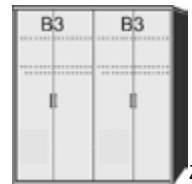

*Dekor-Nr. und Oberflächen

- .. 02 Livorno Buche*
- .. 04 Hellgrau
- .. 05 San Remo Eiche*
- .. 09 Wildeiche*
- .. 15 Sonoma Eiche*
- .. 25 Lichtweiß
- .. 80 Astkernbuche*

- .. 34 Lichtweiß/ Front Astkernbuche*
- .. 35 Lichtweiß/ Front Hellgrau
- .. 42 Lichtweiß/ Front Livorno Buche*
- .. 47 Lichtweiß/ Front San Remo Eiche*
- .. 61 Lichtweiß/ Front Sonoma Eiche*
- .. 94 Lichtweiß/ Front Wildeiche*

- .. 75 Hellgrau/ Front Livorno Buche*
- .. 79 Hellgrau/ Front San Remo Eiche*
- .. 83 Hellgrau/ Front Wildeiche*
- .. 84 Hellgrau/ Front Sonoma Eiche*
- .. 85 Hellgrau/ Front Lichtweiß
- .. 86 Hellgrau/ Front Astkernbuche*

- .. 65 Astkernbuche*/ Front Hellgrau
- .. 81 Astkernbuche*/ Front Lichtweiß
- .. 43 San Remo Eiche*/ Front Hellgrau
- .. 46 San Remo Eiche*/ Front Lichtweiß

- .. 55 Sonoma Eiche*/ Front Lichtweiß
- .. 56 Sonoma Eiche*/ Front Hellgrau

- .. 60 Livorno Buche*/ Front Hellgrau
- .. 78 Livorno Buche*/ Front Lichtweiß

- .. 59 Wildeiche*/ Front Hellgrau
- .. 93 Wildeiche*/ Front Lichtweiß

BREITE 190 CM