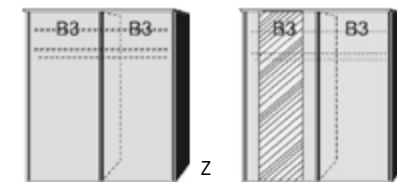

BREITE 187 CM

Schwebetürenschränk
1 Mittelwand
4 Einlegeböden
2 Kleiderstangen

Spiegeltür auch rechts
verwendbar

B 187, H 211, T 64,5

6315.50 ..

6308.5001

*Dekor-Nr. und Oberflächen

- .. 02 Livorno Buche*
- .. 04 Hellgrau
- .. 05 San Remo Eiche*
- .. 09 Wildeiche*
- .. 15 Sonoma Eiche*
- .. 25 Lichtweiß
- .. 80 Astkernbuche*
- .. 34 Lichtweiß/ Front Astkernbuche*
- .. 35 Lichtweiß/ Front Hellgrau
- .. 42 Lichtweiß/ Front Livorno Buche*
- .. 47 Lichtweiß/ Front San Remo Eiche*
- .. 61 Lichtweiß/ Front Sonoma Eiche*
- .. 94 Lichtweiß/ Front Wildeiche*
- .. 75 Hellgrau/ Front Livorno Buche*
- .. 79 Hellgrau/ Front San Remo Eiche*
- .. 83 Hellgrau/ Front Wildeiche*
- .. 84 Hellgrau/ Front Sonoma Eiche*
- .. 85 Hellgrau/ Front Lichtweiß
- .. 86 Hellgrau/ Front Astkernbuche*
- .. 65 Astkernbuche*/ Front Hellgrau
- .. 81 Astkernbuche*/ Front Lichtweiß
- .. 43 San Remo Eiche*/ Front Hellgrau
- .. 46 San Remo Eiche*/ Front Lichtweiß