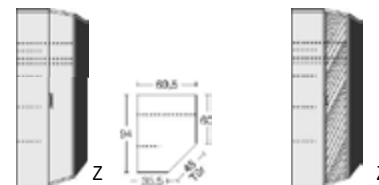

BREITE 94/69,5 CM

Eckschrank
1 Tür, rechts angeschlagen,
auch links verwendbar
2 große Böden B 68cm
4 kleine Böden B 33cm,
1 Kleiderstange
LED-Innenbeleuchtung
mit Bewegungsmelder