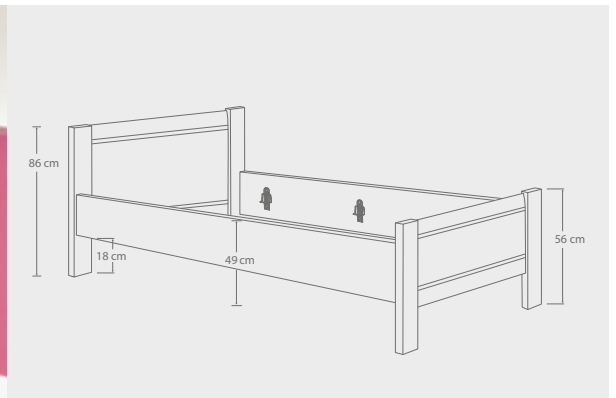

# GÄSTE BEGEISTERN

Einrichtungsvorschlag in Lichtweiß  
(Dekor-Nr.: ....25)

Komfortbett  
(unten geschlossen),  
Fußteilhöhe 56 cm  
mit höhenverstell-  
barem Beschlag

Komfortbett  
(unten offen),  
Fußteilhöhe 56 cm  
mit höhenverstell-  
barem Beschlag