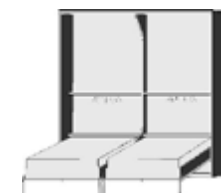

BREITE 193 CM