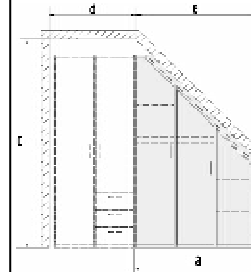

Abgeschrägte Türen sind immer an einer Mittelwand bzw. einer Seite mit 165 Grad Scharnieren angeschlagen.

5 cm breite Passblende an Schräge und Schrankaußenseite.

Keine Frontverspiegelung bei abgeschrägten Türen.

Für die passgenaue Fertigung benötigen wir die Raummaße der Strecken a, b, c, d und e.

Nach der Bestellung erhalten Sie eine Planungsskizze zurück, die Sie unterschrieben an uns zurücksenden müssen.

Ohne Unterschrift erfolgt keine Auftragsbestätigung!

*Die Oberflächen-Dekore sind furniergetreue Nachbildungen

B=Breite,H=Höhe,T=Tiefe in cm

Z=zerlegt,A=aufgebaut

Kleine Abweichungen vorbehalten