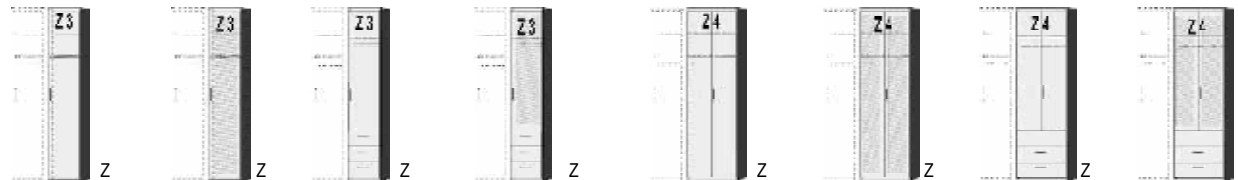

*Die Oberflächen-Dekore sind furniergetreue Nachbildungen

B=Breite,H=Höhe,T=Tiefe in cm

Z=zerlegt,A=aufgebaut

Kleine Abweichungen vorbehalten

Breiten-, Höhen-, Tiefenkürzung möglich

BREITE 48 CM

BREITE 73 CM

**ANBAU-DREHTÜRENSCHRÄNKE
HÖHE 211 CM
Anbau an Basisschrank
rechts wie links möglich**

Dekor-Nr.	
..02	Livorno Buche*
..05	San Remo Eiche*
..09	Wildeiche*
..25	Lichtweiß
..46	San Remo Eiche*/Front Lichtweiß
..78	Livorno Buche*/Front Lichtweiß
..93	Wildeiche*/Front Lichtweiß