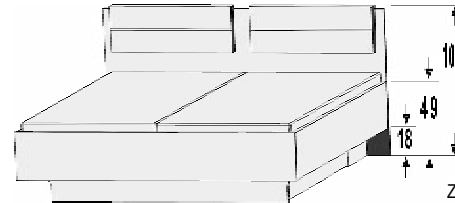

- ... 02 Livorno Buche*
- ... 05 San Remo Eiche*
- ... 09 Wildeiche*
- ... 25 Lichtweiß

Kopfteilpolster in Lederoptik

- 01 Havanna
- 02 Weiss
- 03 Anthrazit
- 04 Fango

Alle Betten in Komforthöhe 49 cm

Kopfteilpolster in Lederoptik