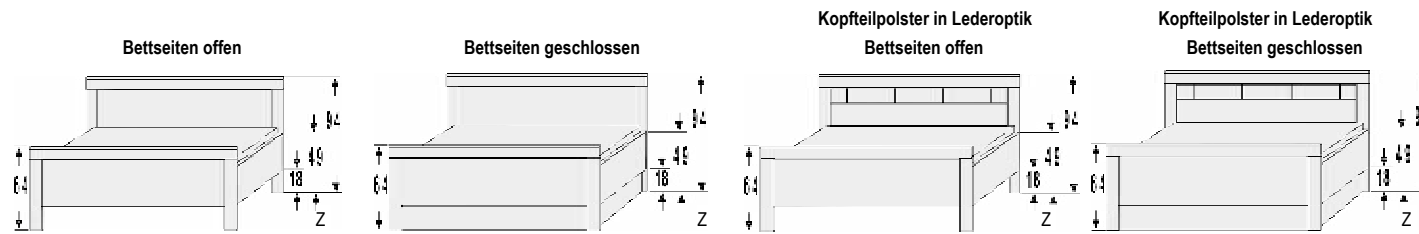

KOMFORT-BETTEN

Polster und Lattenrost
nicht im Lieferumfang enthalten
.. 02 Livorno Buche*
.. 05 San Remo Eiche*
.. 09 Wildeiche*
.. 25 Lichtweiß

Kopfteilpolster in Lederoptik
..... 01 Havanna
..... 02 Weiss
..... 03 Anthrazit
..... 04 Fango

	Liegefläche in cm				Bettseiten offen				Bettseiten geschlossen				
	B	L	H	Art.-Nr.	B	L	H	Art.-Nr.	B	L	H	Art.-Nr.	
90er	90x190	98	198	64/94	2230.71	98	198	64/94	2230.70	98	198	64/94	2230.78
	90x200	98	208	64/94	2231.71	98	208	64/94	2231.70	98	208	64/94	2231.78
	90x220	98	228	64/94	2232.71	98	228	64/94	2232.70	98	228	64/94	2232.78
100er	100x190	108	198	64/94	2233.71	108	198	64/94	2233.70	108	198	64/94	2233.78
	100x200	108	208	64/94	2234.71	108	208	64/94	2234.70	108	208	64/94	2234.78
	100x220	108	228	64/94	2235.71	108	228	64/94	2235.70	108	228	64/94	2235.78
120er	120x190	128	198	64/94	2236.71	128	198	64/94	2236.70	128	198	64/94	2236.78
	120x200	128	208	64/94	2237.71	128	208	64/94	2237.70	128	208	64/94	2237.78
	120x220	128	228	64/94	2238.71	128	228	64/94	2238.70	128	228	64/94	2238.78
140er	140x190	148	198	64/94	2239.71	148	198	64/94	2239.70	148	198	64/94	2239.78
	140x200	148	208	64/94	2240.71	148	208	64/94	2240.70	148	208	64/94	2240.78
	140x220	148	228	64/94	2241.71	148	228	64/94	2241.70	148	228	64/94	2241.78
160er mit Mittelbalken	160x190	168	198	64/94	2242.71	168	198	64/94	2242.70	168	198	64/94	2242.78
	160x200	168	208	64/94	2243.71	168	208	64/94	2243.70	168	208	64/94	2243.78
	160x220	168	228	64/94	2244.71	168	228	64/94	2244.70	168	228	64/94	2244.78
180er mit Mittelbalken	180x190	188	198	64/94	2245.71	188	198	64/94	2245.70	188	198	64/94	2245.78
	180x200	188	208	64/94	2246.71	188	208	64/94	2246.70	188	208	64/94	2246.78
	180x220	188	228	64/94	2247.71	188	228	64/94	2247.70	188	228	64/94	2247.78
200er mit Mittelbalken	200x190	208	198	64/94	2248.71	208	198	64/94	2248.70	208	198	64/94	2248.78
	200x200	208	208	64/94	2249.71	208	208	64/94	2249.70	208	208	64/94	2249.78
	200x220	208	228	64/94	2250.71	208	228	64/94	2250.70	208	228	64/94	2250.78

ACHTUNG!!!
N U R für Länge 200 cm

Liegefläche 90x200 cm	Liegefläche 2x 90x200 cm
2252.70 ..	2267.70 ..
B98 L208 H64/94	B188 L208 H64/94
Liegefläche 100x200 cm	Liegefläche 2x100x200 cm
2255.70 ..	2270.70 ..
B108 L208 H64/94	B208 L208 H64/94

seitlich vom Bett zu öffnen, ohne Polster
Kopfteil verstellbar, Härtegradeinstellung im Mittelteil
Anzahl der Latten: 28 Stück
Höhe bei geöffnetem Lattenrost: bei 90er 117cm und bei 100er 125cm

Dekor-Nr.

1. .. 02 Livorno Buche*
   - .. 05 San Remo Eiche*
   - .. 09 Wildeiche*
   - .. 25 Lichtweiß
   - .. 46 San Remo Eiche*/Front Lichtweiß
   - .. 78 Livorno Buche*/Front Lichtweiß
   - .. 93 Wildeiche*/Front Lichtweiß

Art.-Nr.	6800.70 ..	1292.70 ..	2085.70 ..	2086.70 ..
.. 28 Lichtweiß*/Front HG Weiss	B 130, H 17, T 70	B 130, H 17, T 70	B 50.5, H 48, T 35.5	B 50.5, H 54.5, T 35.5
.. 29 Lichtweiß*/Front HG Fango				
.. 40 San Remo Eiche*/Front HG Weiss				
.. 41 San Remo Eiche*/Front HG Fango				
.. 72 Livorno Buche*/Front HG Weiss				
.. 73 Livorno Buche*/Front HG Fango				
.. 98 Wildeiche*/Front HG Weiss				
.. 99 Wildeiche*/Front HG Fango