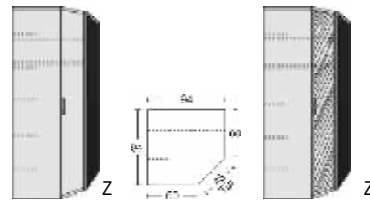

B=Breite,H=Höhe,T=Tiefe in cm

Z=zerlegt,A=aufgebaut

Kleine Abweichungen vorbehalten

Höhenkürzung möglich

BREITE 94/94 CM

BREITE 44 CM

**ECKSCHRÄNKE
SCHRÄGELEMENTE
HÖHE 232 CM**

Dekor-Nr.	
..02	Livorno Buche*
..05	San Remo Eiche*
..09	Wildeiche*
..25	Lichtweiß
..46	San Remo Eiche*/Front Lichtweiß
..78	Livorno Buche*/Front Lichtweiß
..93	Wildeiche*/Front Lichtweiß