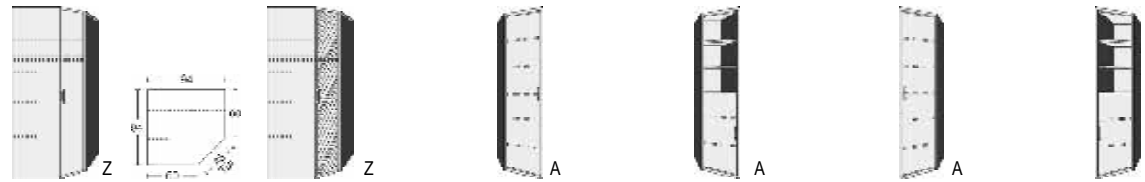

ZWEI SCHRANKHÖHEN

Alle Drehtürenschränke sind in den Höhen **211 cm** und **232 cm** erhältlich.

GUT SORTIERT

SCHAFFEN SIE ORDNUNG IM SCHRANK

Teleskop-Kleiderstangen, Hosen-, Gürtel-, Krawattenhalter, 6-fach-Einsatz, T-Einteilung sowie Schubkasteneinsätze unten oder oben zaubern Ordnung hinter den Türen.

*Die Oberflächen-Dekore sind furniergetreue Nachbildungen

B=Breite,H=Höhe,T=Tiefe in cm

Z=zerlegt,A=aufgebaut

Kleine Abweichungen vorbehalten

Höhenkürzung möglich

BREITE 94/94 CM

BREITE 44 CM

**ECKSCHRÄNKE
SCHRÄGELEMENTE
HÖHE 211 CM**