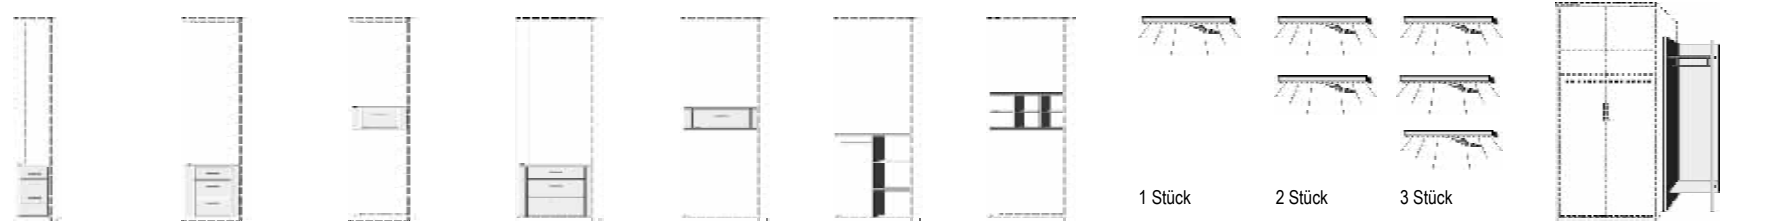

Schrankeinsatz unten 4 Schubkästen für Schrankfach Z3	Schrankeinsatz unten 3 Schubkästen für Schrankfach Z4	Schrankeinsatz mittig 1 höhenverstellbarer Schubkasten für Schrankfach Z4	Schrankeinsatz unten 3 Schubkästen für Schrankfach Z5	Schrankeinsatz mittig 1 höhenverstellbarer Schubkasten für Schrankfach Z5	T-Fach 1 Kleiderstange 1 Mittelwand 2 Böden	6-Fächer 6 Nischen Nischenmaß B29, H 23,5cm	LED-Aufbauleuchte für Kleiderschränke Auslegerarm mittig mit 18 LED, 1,5W, 12V, Trafo 4m Kabel mit Fußschalter	Abschlussregal 2 Böden 1 Garderobenstange links oder rechts verwendbar

2016.70 ..	2017.70 ..	2018.70 ..	2019.70 ..	2020.70 ..	2021.70 ..	2022.70 ..	6421.7001	6422.7001	6423.7001	2049.70 ..
B 45,9, H 62	B 70,6, H 62	B 70,6, H 27	B 91,6, H 62	B 91,6, H 27	B 91,6, H 111	B 91,6, H 53,5	B 35,2 H 4	B 35,2 H 4	B 35,2 H 4	B 48, H 178, T 35,5