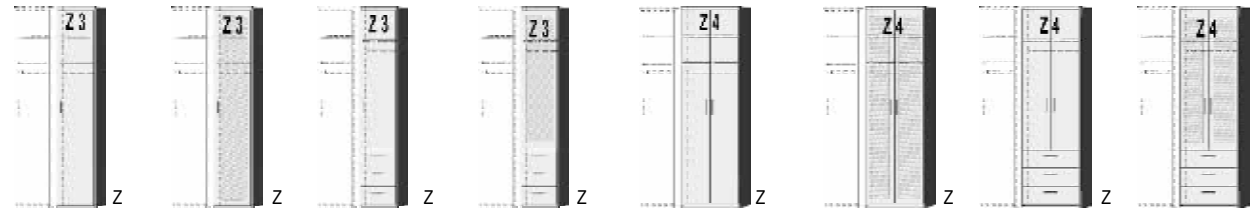

Breiten-, Höhen-, Tiefenkürzung möglich

BREITE 48 CM

BREITE 73 CM

**ANBAU-DREHTÜRENSCHRÄNKE
HÖHE 232 CM
Anbau an Basisschrank
rechts wie links möglich**

Dekor-Nr.	2 Einlegeböden 1 Kleiderstange Türanschlag rechts wie links verwendbar	1 Spiegel 2 Einlegeböden 1 Kleiderstange Türanschlag rechts wie links verwendbar	1 Einlegeboden 1 Kleiderstange 3 Schubkästen Tür rechts an- geschlagen, Linksanschlag bitte angeben	1 Spiegel 1 Einlegeboden 1 Kleiderstange 3 Schubkästen Tür rechts an- geschlagen, Linksanschlag bitte angeben	2 Einlegeböden 1 Kleiderstange	2 Spiegel 2 Einlegeböden 1 Kleiderstange	1 Einlegeboden 1 Kleiderstange 3 Schubkästen	2 Spiegel 1 Einlegeboden 1 Kleiderstange 3 Schubkästen
..02 Livorno Buche*								
..05 San Remo Eiche*								
..09 Wildeiche*								
..25 Lichtweiß								
..46 San Remo Eiche*/Front Lichtweiß								
..78 Livorno Buche*/Front Lichtweiß								
..93 Wildeiche*/Front Lichtweiß								

Art.-Nr.	1240.70 ..	1240.73 ..	1241.70 ..	1241.73 ..	1245.70 ..	1245.73 ..	1246.70 ..	1246.73 ..
..28 Lichtweiß/Front HG Weiss	B 48, H 232, T 59,5	B 48, H 232, T 59,5	B 48, H 232, T 59,5	B 48, H 232, T 59,5	B 73, H 232, T 59,5	B 73, H 232, T 59,5	B 73, H 232, T 59,5	B 73, H 232, T 59,5
..29 Lichtweiß/Front HG Fango								
..40 San Remo Eiche*/Front HG Weiss								
..41 San Remo Eiche*/Front HG Fango								
..72 Livorno Buche*/Front HG Weiss								
..73 Livorno Buche*/Front HG Fango								
..98 Wildeiche*/Front HG Weiss								
..99 Wildeiche*/Front HG Fango	1240.70 ..	1240.73 ..	1241.70 ..	1241.73 ..	1245.70 ..	1245.73 ..	1246.70 ..	1246.73 ..