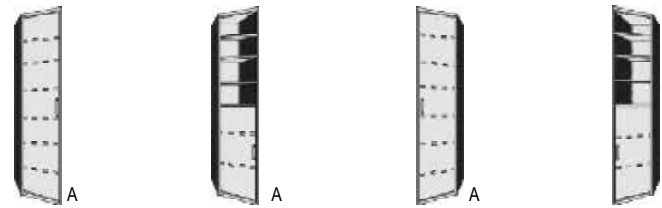

B=Breite,H=Höhe,T=Tiefe in cm

Z=zerlegt,A=aufgebaut

Kleine Abweichungen vorbehalten

Höhenkürzung möglich

BREITE 94/94 CM

BREITE 44 CM

**ECKSCHRÄNKE
SCHRÄGELEMENTE
HÖHE 232 CM**

Dekor-Nr.	
..02	Livorno Buche*
..05	San Remo Eiche*
..09	Wildeiche*
..25	Lichtweiß
..46	San Remo Eiche*/Front Lichtweiß
..78	Livorno Buche*/Front Lichtweiß
..93	Wildeiche*/Front Lichtweiß