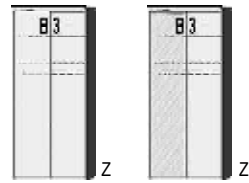

ZWEI SCHRANKHÖHEN

Alle Drehtürenschränke sind in den Höhen **211 cm** und **232 cm** erhältlich.

GUT SORTIERT

SCHAFFEN SIE ORDNUNG IM SCHRANK

Teleskop-Kleiderstangen, Hosen-, Gürtel-, Krawattenhalter, 6-fach-Einsatz, T-Einteilung sowie Schubkasteneinsätze unten oder oben zaubern Ordnung hinter den Türen.

B=Breite,H=Höhe,T=Tiefe in cm

Z=zerlegt,A=aufgebaut

Kleine Abweichungen vorbehalten

Höhen-, Tiefenkürzung möglich

SCHWEBETÜREN-SCHRÄNKE HÖHE 211 CM UND ZUBEHÖR

BREITE 95 CM

BREITE 144 CM

BREITE 187 CM