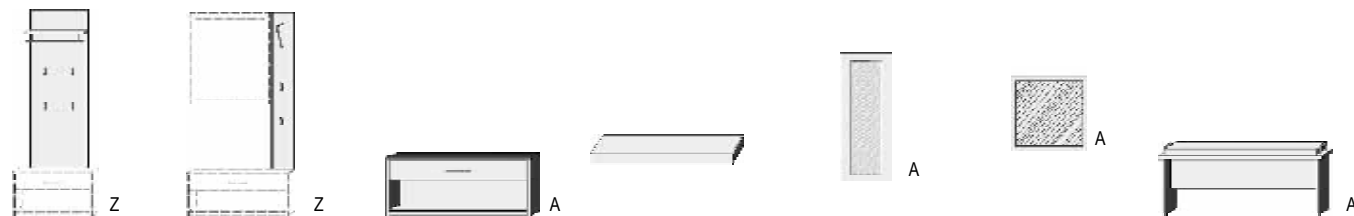

Z=zerlegt,A=aufgebaut

Kleine Abweichungen vorbehalten

**COUCHTISCHE
ESSTISCHE
SCHMINKTISCH
GARDEROBEN
WANDSPIEGEL**

Dekor-Nr.	Couchtisch	Couchtisch	Esstisch	Esstisch	Schminktisch	Schminkaufsatz	Bestellbeispiel
..02 Livorno Buche*					3 Facettenspiegel 2 davon schwenkbar 1 Schubk.(SK); SK-Blende: H13,8cm 1 LED-Aufbauleuchte 1 Steckdose und Schalter für Beleuchtung	3 Facettenspiegel 2 davon schwenkbar 1 Schubk.(SK); SK-Blende: H13,8cm 1 LED-Aufbauleuchte 1 Steckdose und Schalter für Beleuchtung	Schminkaufsatz Art.-Nr. 6826.70.. in Kombination mit Kommode Art.-Nr. 2126.70..
..05 San Remo Eiche*							
..09 Wildeiche*							
..25 Lichtweiß							
..46 San Remo Eiche*/Front Lichtweiß							
..78 Livorno Buche*/Front Lichtweiß							
..93 Wildeiche*/Front Lichtweiß							
	Art.-Nr. 6403.70 ..	6402.70 ..	6490.70 ..	6491.70 ..	6825.70 ..	6826.70 ..	
..28 Lichtweiß/Front HG Weiss	B 58, H 48, T 58	B 115,H 48,T 58	B 80,H 76,T 80	B 125, H 76, T 80	B 96, H 183,5, T 35,5	B 96, H 105, T 35,5	
..29 Lichtweiß/Front HG Fango							
..40 San Remo Eiche*/Front HG Weiss							
..41 San Remo Eiche*/Front HG Fango							
..72 Livorno Buche*/Front HG Weiss							
..73 Livorno Buche*/Front HG Fango							
..98 Wildeiche*/Front HG Weiss							
..99 Wildeiche*/Front HG Fango					6825.70 ..	6826.70 ..	