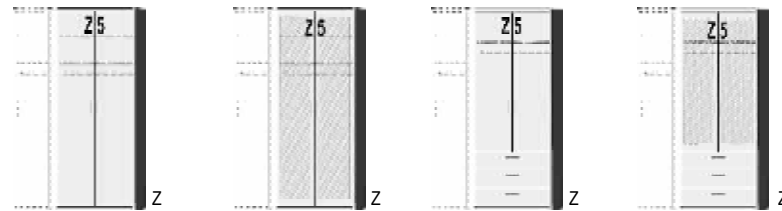

BREITE 94 CM

2 Einlegeböden 1 Kleiderstange	2 Spiegel 2 Einlegeböden 1 Kleiderstange	1 Einlegeboden 1 Kleiderstange 3 Schubkästen	2 Spiegel 1 Einlegeboden 1 Kleiderstange 3 Schubkästen	Außenseite macht aus einem Anbauschrack einen Basisschrank

1250.70 ..	1250.73 ..	1251.70 ..	1251.73 ..	1269.70 ..
B 94, H 232, T 59,5	B 94, H 232, T 59,5	B 94, H 232, T 59,5	B 94, H 232, T 59,5	H 232, T 59,5
1250.70 ..	1250.73 ..	1251.70 ..	1251.73 ..	

*Die Oberflächen-Dekore sind furniergetreue Nachbildungen

B=Breite,H=Höhe,T=Tiefe in cm

Z=zerlegt,A=aufgebaut

Kleine Abweichungen vorbehalten