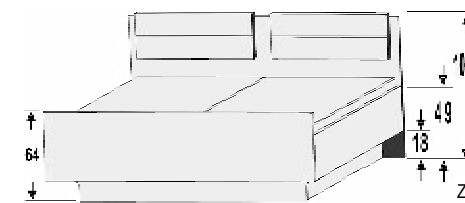

Kopfteilpolster in Lederoptik
mit erhöhtem Fußteil

	Liegefläche in cm	Breite	Länge	Höhe	Art.-Nr.	Breite	Länge	Höhe	Art.-Nr.	Breite	Länge	Höhe	Art.-Nr.
90er	90x200	97	205	65	1271.70 ..	97	205	100	1271.79 ..	97	205	100	1271.72 ..
	90x220	97	225	65	1272.70 ..	97	225	100	1272.79 ..	97	225	100	1272.72 ..
100er	100x200	107	205	65	1274.70 ..	107	205	100	1274.79 ..	107	205	100	1274.72 ..
	100x220	107	225	65	1275.70 ..	107	225	100	1275.79 ..	107	225	100	1275.72 ..
120er	120x200	127	205	65	1277.70 ..	127	205	100	1277.79 ..	127	205	100	1277.72 ..
	120x220	127	225	65	1278.70 ..	127	225	100	1278.79 ..	127	225	100	1278.72 ..
140er	140x200	147	205	65	1280.70 ..	147	205	100	1280.79 ..	147	205	100	1280.72 ..
	140x220	147	225	65	1281.70 ..	147	225	100	1281.79 ..	147	225	100	1281.72 ..
160er mit Mittelbalken	160x200	167	205	65	1283.70 ..	167	205	100	1283.79 ..	167	205	100	1283.72 ..
	160x220	167	225	65	1284.70 ..	167	225	100	1284.79 ..	167	225	100	1284.72 ..
180er mit Mittelbalken	180x200	187	205	65	1286.70 ..	187	205	100	1286.79 ..	187	205	100	1286.72 ..
	180x220	187	225	65	1287.70 ..	187	225	100	1287.79 ..	187	225	100	1287.72 ..
200er mit Mittelbalken	200x200	207	205	65	1289.70 ..	207	205	100	1289.79 ..	207	205	100	1289.72 ..
	200x220	207	225	65	1290.70 ..	207	225	100	1290.79 ..	207	225	100	1290.72 ..

Dekor-Nr.

- ... 02 Livorno Buche*
- ... 05 San Remo Eiche*
- ... 09 Wildeiche*
- ... 25 Lichtweiß
- ... 46 San Remo Eiche*/Front Lichtweiß
- ... 78 Livorno Buche*/Front Lichtweiß
- ... 93 Wildeiche*/Front Lichtweiß