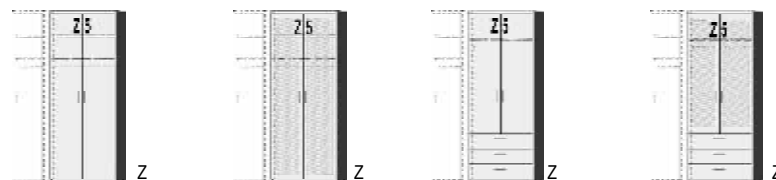

BREITE 94 CM

2 Einlegeböden 1 Kleiderstange	2 Spiegel 2 Einlegeböden 1 Kleiderstange	1 Einlegeboden 1 Kleiderstange 3 Schubkästen	2 Spiegel 1 Einlegeboden 1 Kleiderstange 3 Schubkästen	Außenseite macht aus einem Anbauschrack einen Basisschrank

2200.70 ..	2200.73 ..	2201.70 ..	2201.73 ..	2219.70 ..
B 94, H 211, T 59,5	B 94, H 211, T 59,5	B 94, H 211, T 59,5	B 94, H 211, T 59,5	H 211, T 59,5
2200.70 ..	2200.73 ..	2201.70 ..	2201.73 ..	

*Die Oberflächen-Dekore sind furniergetreue Nachbildungen

B=Breite,H=Höhe,T=Tiefe in cm

Z=zerlegt,A=aufgebaut

Kleine Abweichungen vorbehalten